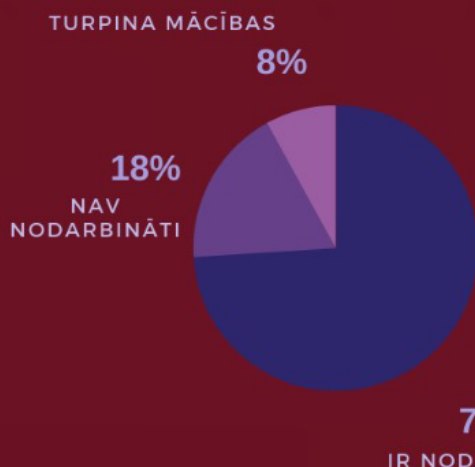

MĀCĪBU PRAKSES