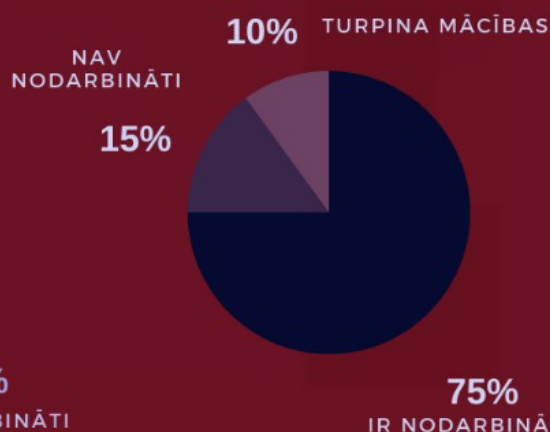

DVB MĀCĪBAS

REGULĪJUMS TAVĀ NĀKOTNĒ